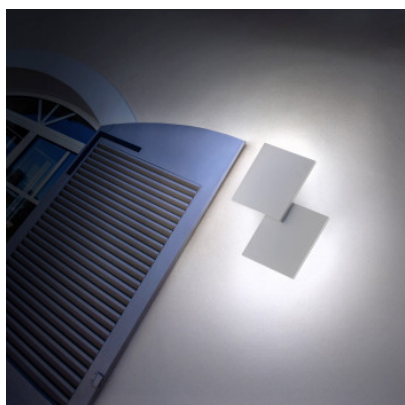

Lodes Puzzle Outdoor Double Square

L'applique murale d'extérieur à LED Puzzle Outdoor Double Square par Lodes composée de deux plaques de réflecteur carrées, non ajustables en aluminium pour lumière indirecte au mur. Dimmable TRIAC. IP65.

anthracite	439,00 €-PDSF-458,00-€
MPN	14692 4430
EAN	8057501002547

blanc mat	439,00 €-PDSF-458,00-€
MPN	14692 1030
EAN	8057501002530

Ampoules	2 x 16W LED 220-240V, 3000K, 3400lm, IRC 92.
Dimensions	Largeur 30 cm, hauteur 30 cm, profondeur 9 cm, hauteur de base 6 cm, poids 2,27 kg.