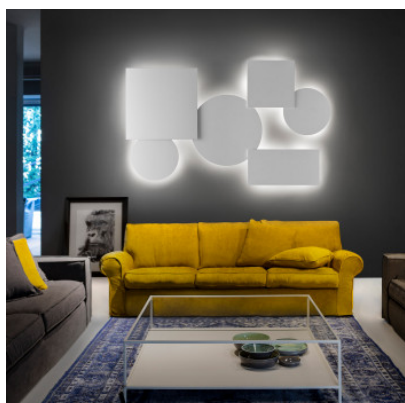

Lodes Puzzle Mega Round Small

Applique/plafonnier à LED Puzzle Mega Round Small à corps de lampe rond en métal, réflecteur en MDF. Lumière indirecte au mur et produisant une chaude couronne lumineuse. Dimmable TRIAC.

Ampoules	2700K: 3 x 15W 220-240V LED, 5250 lm, IRC 92. 3000K: 3 x 15W 220-240V LED, 5550 lm, IRC 92.
Dimensions	Diamètre 53 cm, profondeur 13,5 cm, poids 3,8 kg.

23.04.2024 23:06:05

Tous les prix indiqués sont avec 19% TVA pour livraison en Deutschland à laquelle s'ajoutent le cas échéant des Coûts d'expédition