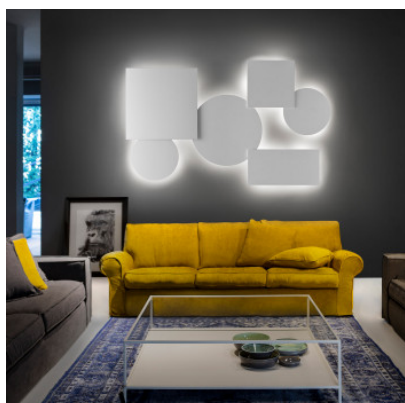

Lodes Puzzle Mega Round Large

L'applique/plafonnier à LED Puzzle Mega Round Large par Lodes à armature en métal et réflecteur en MDF dirige la lumière directement et produit une couronne de lumière chaude. Dimmable TRIAC.

Ampoules	2700K: 4 x 15W 220-240V LED, 7000 lm, IRC 92. 3000K: 4 x 15W 220-240V LED, 7400 lm, IRC 92.
Dimensions	Diamètre 80 cm, profondeur 13,7 cm, poids 7,2 kg.

02.05.2024 11:12:33

Tous les prix indiqués sont avec 19% TVA pour livraison en Deutschland à laquelle s'ajoutent le cas échéant des Coûts d'expédition