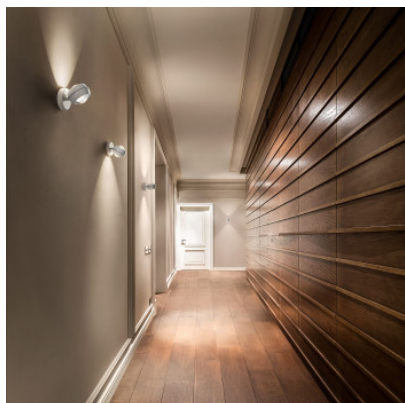

Lodes Nautilus Wall Mini

Applique à LED Nautilus Mini par Lodes en métal à réflecteur mobile, à deux lentilles de verre pour lumière ciblée, non-éblouissante vers le haut/ bas. Réflecteur tournant sur 355° et pivotant sur 90°. Dimmable TRIAC.