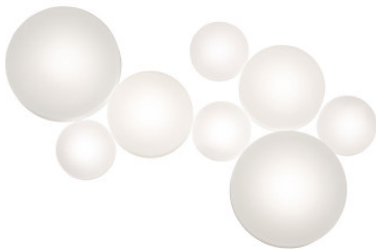

## Lodes MakeUp Wall/Ceiling

Applique/plafonnier à LED Make-Up par Lodes à corps rond en métal et diffuseur en verre satiné, blanc donne une lumière diffuse, homogène. Dimmable TRIAC.

ø 20cm	189,00 € <del>PDSF 274,00 €</del>
MPN	15041 30
EAN	8057501002875

Ampoules	ø 20 cm: 8W 220/240V LED, 3.000 K, 980 lm, IRC 92. ø 30 cm: 15W 220/240V LED, 3.000 K, 1.850 lm, IRC 92. ø 40 cm: 15W 220/240V LED, 3.000 K, 1.850 lm, IRC 92.
Dimensions	ø 20 cm: profondeur totale 7 cm, fixation murale: diamètre 14 cm, profondeur 3 cm. ø 30 cm: profondeur totale 9,5 cm, fixation murale: diamètre 23 cm, profondeur 3 cm. ø 40 cm: profondeur totale 11 cm, fixation murale: diamètre 31 cm, profondeur 3 cm.