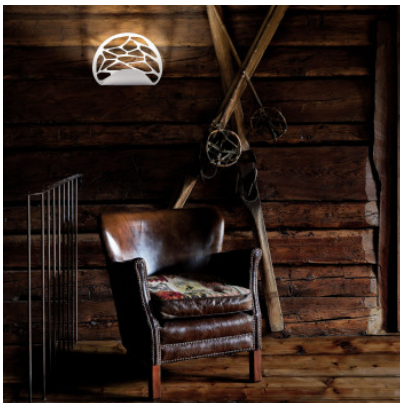

Lodes Kelly Wall

Applique murale à LED Kelly par Lodes en métal laqué à motif de trous découpés au laser, organiques pour effets d'ombre et lumière au mur. Lumière indirecte, agréable. Dimmable TRIAC.

blanc mat	309,00 €
MPN	14150 1027
EAN	8057501002165

bronze	319,00 € - PDSF 333,00 €
MPN	14150 3527
EAN	8057501002189

Ampoules 15W LED, 1.750 lm, 2.700K, IRC 92.
Dimensions Largeur 25 cm, hauteur 19 cm, profondeur 10 cm, poids 0,8 kg.

26.04.2024 16:56:13

Tous les prix indiqués sont avec 19% TVA pour livraison en Deutschland à laquelle s'ajoutent le cas échéant des Coûts d'expédition

Lumen Lighting Nostraforma GmbH & Co KG
Bodenseestr. 129 | DE-81243 München
FON: +49 (0) 89 820 80 62 0 | FAX: +49 (0) 89 820 80 62 200
MAIL: nostraforma@nostraforma.com | WEB: www.nostraforma.com
BANK: Stadtparkasse München | BLZ: 701 500 00 | KTO: 907 228 290
IBAN: DE 85 7015 0000 0907 2282 90 | BIC: SSKMDEMM

UST-ID: DE 813 992 226
Registergericht München HRA 88136
Persönlich haftende Gesellschafter
Nostraforma Verwaltungs GmbH
Registergericht München HRA 175844
Geschäftsführer: Cerchi Alexander, Cerchi Patrick, Cerchi Manuel