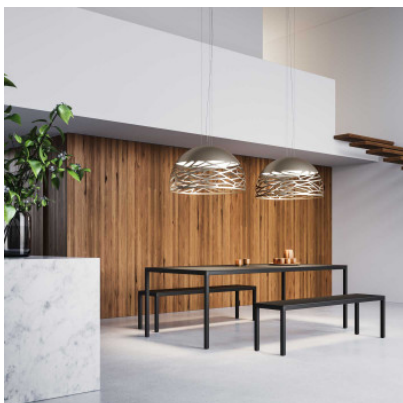

Lodes Kelly Suspension Large Dome

Grande suspension Kelly Large Dome par Lodes à diffuseur en métal découpé au laser et diffuseur en verre blanc laiteux pour agréable lumière générale. Pour ampoules E27. Dimmable par phase.

Ampoules	4 x 25W E27 ampoule LED (longueur max. 120 mm).
Dimensions	Diamètre de l'abat-jour 80 cm, hauteur de l'abat-jour 48 cm, suspension max. 2,5 m, diamètre de rosette 17,5 cm, poids 11 kg.

19.04.2024 20:39:08