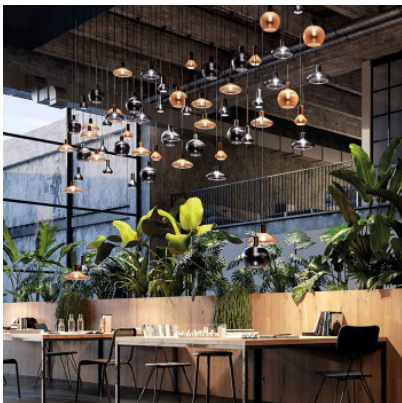

Lodes Flask Pendant C

Suspension Lodes Flask C à diffuseur de verre ventru dont la face externe métallique brille. L'ampoule allumée est discrètement visible. Lumière diffuse et vers le bas. Pour ampoules E27. Dimmable par phase.

metallic black	569,00 €
MPN	50323 2100+R11DL01 2000

mineral sand	569,00 €
MPN	50323 5200+R11DL01 2000

Ampoules
Dimensions

1 x max. 15W E27 ampoule LED.
Diamètre de l'abat-jour 24,9 cm, hauteur de l'abat-jour 28,7 cm, suspension max. 4 m, diamètre de rosette 8 cm, hauteur de rosette 2 cm.