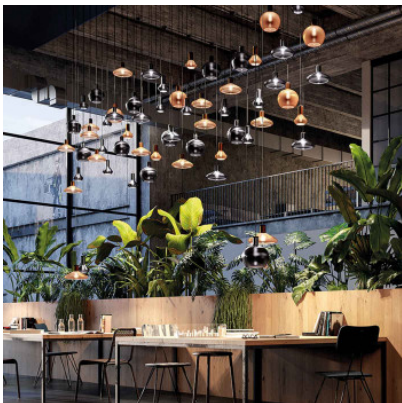

Lodes Flask Pendant B

Suspension Flask B par Lodes à diffuseur de verre, face externe métallisée, face interne brillante. Lumière diffuse et vers le bas. Rosette noire. Pour ampoules E27. Dimmable par phase.

metallic black	569,00 €
MPN	50322 2100+R11DL01 2000
mineral sand	569,00 €
MPN	50322 5200+R11DL01 2000

Ampoules
Dimensions

1 x max. 15W E27 ampoule LED.
Diamètre de l'abat-jour 28 cm, hauteur de l'abat-jour 17 cm, suspension max. 4 m, diamètre de rosette 8 cm, hauteur de rosette 2 cm.