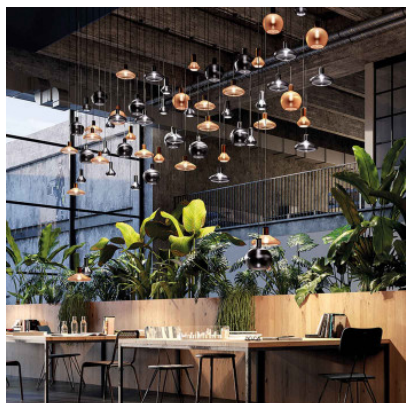

Lodes Flask Pendant A

Suspension Flask A par Lodes en verre soufflé, à face externe métallisée et face interne brillante. Lumière diffuse et orientée vers le bas. Rosette noire. Pour ampoules E27. Dimmable par phase.

metallic black	419,00 €-PDSF-437,00-€
MPN	50321 2100+R11DL01 2000
mineral sand	419,00 €-PDSF-437,00-€
MPN	50321 5200+R11DL01 2000

Ampoules
Dimensions

1 x max. 15W E27 ampoule LED.
Diamètre de l'abat-jour 15,7 cm, hauteur de l'abat-jour 21,1 cm, suspension max. 4 m, diamètre de rosette 8 cm, hauteur de rosette 2 cm.