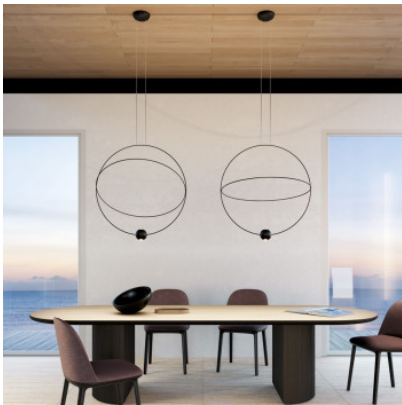

29.04.2024 9:19:34

Tous les prix indiqués sont avec 19% TVA pour livraison en Deutschland à laquelle s'ajoutent le cas échéant des Coûts d'expédition

Lumen Lighting Nostraforma GmbH & Co KG
Bodenseestr. 129 | DE-81243 München
FON: +49 (0) 89 820 80 62 0 | FAX: +49 (0) 89 820 80 62 200
MAIL: nostraforma@nostraforma.com | WEB: www.nostraforma.com
BANK: Stadtparkasse München | BLZ: 701 500 00 | KTO: 907 228 290
IBAN: DE 85 7015 0000 0907 2282 90 | BIC: SSKMDEMM

UST-ID: DE 813 992 226
Registergericht München HRA 88136
Persönlich haftende Gesellschafter
Nostraforma Verwaltungs GmbH
Registergericht München HRA 175844
Geschäftsführer: Cerchi Alexander, Cerchi Patrick, Cerchi Manuel