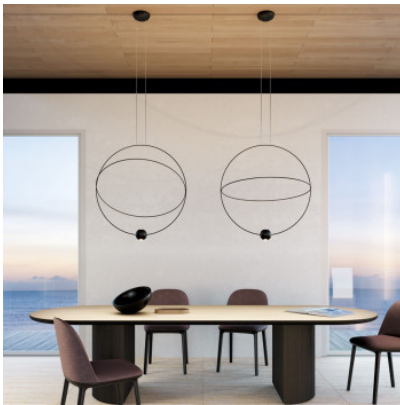

02.05.2024 0:19:42

Tous les prix indiqués sont avec 19% TVA pour livraison en Deutschland à laquelle s'ajoutent le cas échéant des Coûts d'expédition

Lumen Lighting Nostraforma GmbH & Co KG
Bodenseestr. 129 | DE-81243 München
FON: +49 (0) 89 820 80 62 0 | FAX: +49 (0) 89 820 80 62 200
MAIL: nostraforma@nostraforma.com | WEB: www.nostraforma.com
BANK: Stadtparkasse München | BLZ: 701 500 00 | KTO: 907 228 290
IBAN: DE 85 7015 0000 0907 2282 90 | BIC: SSKMDEMM

UST-ID: DE 813 992 226
Registergericht München HRA 88136
Persönlich haftende Gesellschafter
Nostraforma Verwaltungs GmbH
Registergericht München HRA 175844
Geschäftsführer: Cerchi Alexander, Cerchi Patrick, Cerchi Manuel