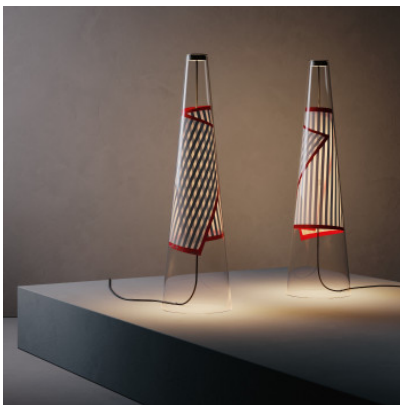

Lodes Cono di Luce Table

Lampe de table LED Lodes Cono di Luce avec un circuit imprimé flexible intégré dans un cône Pyrex® transparent. Avec variateur tactile sur la tête de la lampe. Avec câble USB (5V / 1,5A).

gris	599,00 €
MPN	21080 3227
Flux lumineux (lm)	1307

rouge	599,00 €
MPN	21080 6027
Flux lumineux (lm)	1307

gold	659,00 €
MPN	21080 5027
Flux lumineux (lm)	1307

11.05.2024 10:16:28

Tous les prix indiqués sont avec 19% TVA pour livraison en Deutschland à laquelle s'ajoutent le cas échéant des Coûts d'expédition

Lumen Lighting Nostraforma GmbH & Co KG
Bodenseestr. 129 | DE-81243 München
FON: +49 (0) 89 820 80 62 0 | FAX: +49 (0) 89 820 80 62 200
MAIL: nostraforma@nostraforma.com | WEB: www.nostraforma.com
BANK: Stadtparkasse München | BLZ: 701 500 00 | KTO: 907 228 290
IBAN: DE 85 7015 0000 0907 2282 90 | BIC: SSKMDEMM

UST-ID: DE 813 992 226
Registergericht München HRA 88136
Persönlich haftende Gesellschafter
Nostraforma Verwaltungs GmbH
Registergericht München HRA 175844
Geschäftsführer: Cerchi Alexander, Cerchi Patrick, Cerchi Manuel