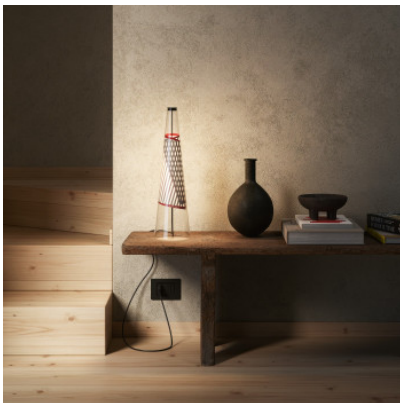

Lodes Cono di Luce Table

Lampe de table LED Lodes Cono di Luce avec un circuit imprimé flexible intégré dans un cône Pyrex® transparent. Avec variateur tactile sur la tête de la lampe. Avec câble USB (5V / 1,5A).

gris	599,00 €
MPN	21080 3227
Flux lumineux (lm)	1307

rouge	599,00 €
MPN	21080 6027
Flux lumineux (lm)	1307

gold	659,00 €
MPN	21080 5027
Flux lumineux (lm)	1307

11.05.2024 10:16:28

Tous les prix indiqués sont avec 19% TVA pour livraison en Deutschland à laquelle s'ajoutent le cas échéant des Coûts d'expédition

Lumen Lighting Nostraforma GmbH & Co KG
Bodenseestr. 129 | DE-81243 München
FON: +49 (0) 89 820 80 62 0 | FAX: +49 (0) 89 820 80 62 200
MAIL: nostraforma@nostraforma.com | WEB: www.nostraforma.com
BANK: Stadtparkasse München | BLZ: 701 500 00 | KTO: 907 228 290
IBAN: DE 85 7015 0000 0907 2282 90 | BIC: SSKMDEMM

UST-ID: DE 813 992 226
Registergericht München HRA 88136
Persönlich haftende Gesellschafter
Nostraforma Verwaltungs GmbH
Registergericht München HRA 175844
Geschäftsführer: Cerchi Alexander, Cerchi Patrick, Cerchi Manuel