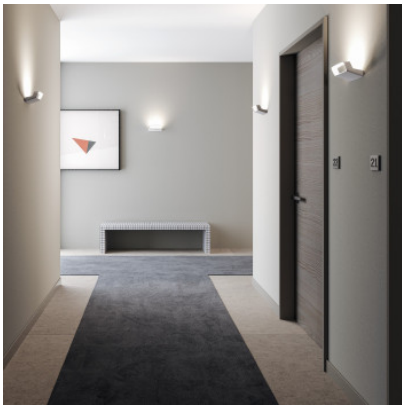

Lodes Aile Wall

Applique LED Lodes Aile Wall en aluminium moulé sous pression pour une lumière puissante et indirecte, dirigée vers le haut vers le mur, captée par le becquet et transmise vers le bas. Bord de fuite dimmable.

blanc mat	189,00 €
MPN	17550 1027
EAN	8057501004749
Flux lumineux (lm)	1840

champagne mat	219,00 €
MPN	17550 4527
EAN	8057501004800
Flux lumineux (lm)	1840

28.04.2024 6:51:08

Tous les prix indiqués sont avec 19% TVA pour livraison en Deutschland à laquelle s'ajoutent le cas échéant des Coûts d'expédition