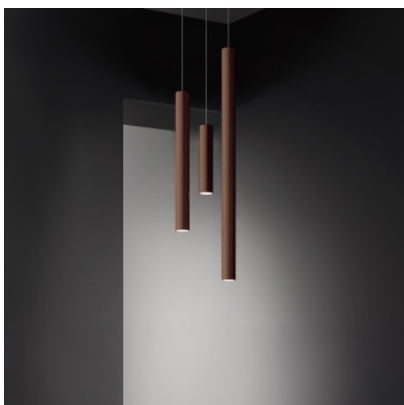

Lodes A-Tube Pendant Medium

Suspension Lodes A-Tube Pendant Medium en aluminium peint en forme de cylindre tubulaire. Répartition directe de la lumière vers le bas. Pour ampoules GU10. Rosette de plafond de la même couleur. Dimmable par phase.

blanc mat	329,00 €
MPN	09623 1000+R11L01 1000
noir mat	329,00 €
MPN	09623 2000+R11L01 2000
bronze	359,00 €
MPN	09623 3500+R11L01 3500

25.04.2024 3:36:11

Tous les prix indiqués sont avec 19% TVA pour livraison en Deutschland à laquelle s'ajoutent le cas échéant des Coûts d'expédition