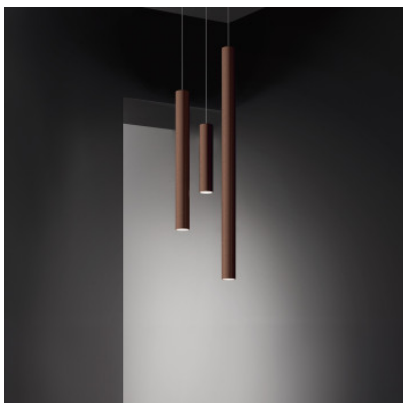

Lodes A-Tube Pendant Large

Suspension Lodes A-Tube Pendant Large en aluminium peint en forme de long cylindre tubulaire. Répartition directe de la lumière vers le bas. Pour ampoules GU10. Rosette de plafond de la même couleur. Dimmable par phase.

blanc mat	439,00 €
MPN	09624 1000+R11L01 1000
noir mat	439,00 €
MPN	09624 2000+R11L01 2000
bronze	469,00 €
MPN	09624 3500+R11L01 3500

27.04.2024 12:36:40

Tous les prix indiqués sont avec 19% TVA pour livraison en Deutschland à laquelle s'ajoutent le cas échéant des Coûts d'expédition