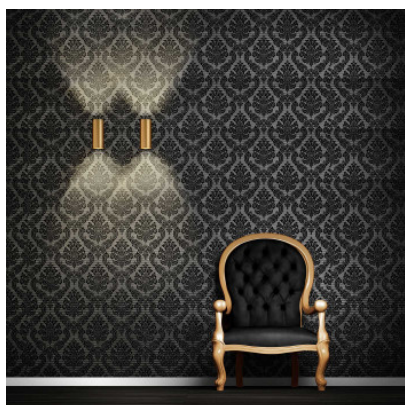

Light-Point Zero W2

La grande applique murale cylindrique Zero W2 par Light-Point pour LED variable se décline dans plusieurs coloris et convient pour l'intérieur et l'extérieur. IP54.

blanc	309,00 €-PDSF-383,00-€
MPN	256325
EAN	5711389563257

noir	309,00 €-PDSF-383,00-€
MPN	256318
EAN	5711389563189

noir/or	309,00 €-PDSF-383,00-€
MPN	256328
EAN	5711389563288

Ampoules 2 x 4W 230V LED.
Dimensions Hauteur 20 cm, diamètre 8 cm, profondeur 7,7 cm.

02.05.2024 2:10:40

Tous les prix indiqués sont avec 19% TVA pour livraison en Deutschland à laquelle s'ajoutent le cas échéant des Coûts d'expédition