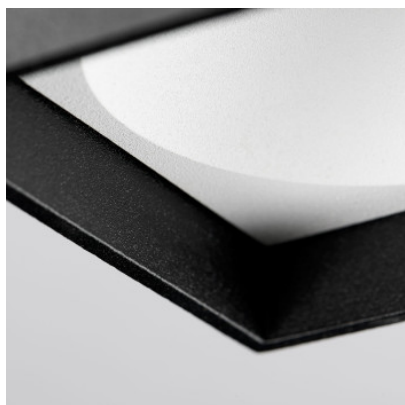

### Light-Point Solo Square LED

Solo Square LED est un plafonnier de forme cubique en aluminium par le fabricant danois Light-Point. Son LED éclaire vers le bas. Différents coloris disponibles.

blanc	169,00 €-PDF-211,00 €
MPN	258995
EAN	5711389589950

noir	169,00 €-PDF-211,00 €
MPN	258996
EAN	5711389589967

Ampoules 6W 230V LED, 3.000K.  
Dimensions Largeur 8 cm, profondeur 8 cm, hauteur 8 cm.

01.05.2024 13:19:00

Tous les prix indiqués sont avec 19% TVA pour livraison en Deutschland à laquelle s'ajoutent le cas échéant des Coûts d'expédition