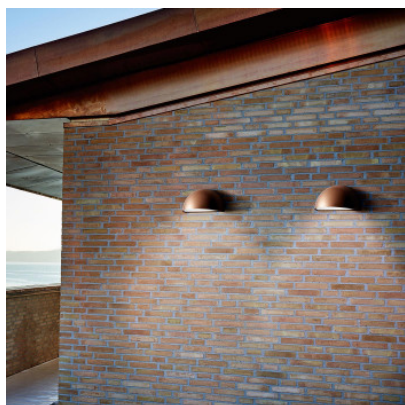

Light-Point Rørhat Wall

Applique murale pour l'extérieur Rørhat E14 par Light-Point en forme de quartier de sphère, réalisée en aluminium. Divers coloris sont disponibles. Fabrication danoise. IP23.

blanc	149,00 €-PDSF 189,00 €
MPN	256710
EAN	5711389567101
noir	149,00 €-PDSF 189,00 €
MPN	256711
EAN	5711389567118
galvanisé	179,00 €-PDSF 215,00 €
MPN	256712
EAN	5711389567125
acier inoxydable	299,00 €-PDSF 370,00 €
MPN	256717
EAN	5711389567170
civre nu, oxydable	299,00 €-PDSF 370,00 €
MPN	256713
EAN	5711389567132