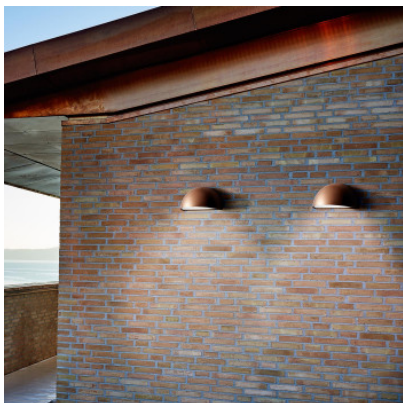

### Light-Point Rørhat Wall LED

Rørhat led par Light-Point est une applique fonctionnelle de forme classique, un quart de sphère, qui diffuse sa lumière LED vers le bas le long du mur. En aluminium. IP23.