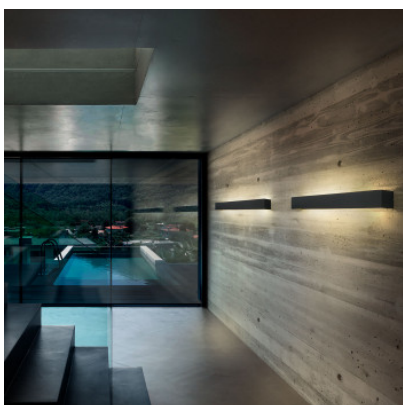

Light-Point Mood 4

La longue applique murale Mood 4 par Light-Point fait un mètre de long. Elle est en aluminium et offre un éclairage à double émission lumineuse. IP20, pour l'intérieur.

blanc	469,00 €-PDSF-568,00-€
MPN	261075
EAN	5711389610753

noir	469,00 €-PDSF-568,00-€
MPN	261077
EAN	5711389610777

Ampoules	1 x 25W 230V LED, 3000K.
Dimensions	Largeur 100 cm, hauteur 7 cm, profondeur 10 cm.

01.05.2024 13:54:30

Tous les prix indiqués sont avec 19% TVA pour livraison en Deutschland à laquelle s'ajoutent le cas échéant des Coûts d'expédition

Lumen Lighting Nostraforma GmbH & Co KG
Bodenseestr. 129 | DE-81243 München
FON: +49 (0) 89 820 80 62 0 | FAX: +49 (0) 89 820 80 62 200
MAIL: nostraforma@nostraforma.com | WEB: www.nostraforma.com
BANK: Stadtparkasse München | BLZ: 701 500 00 | KTO: 907 228 290
IBAN: DE 85 7015 0000 0907 2282 90 | BIC: SSKMDEMM

UST-ID: DE 813 992 226
Registergericht München HRA 88136
Persönlich haftende Gesellschafter
Nostraforma Verwaltungs GmbH
Registergericht München HRA 175844
Geschäftsführer: Cerchi Alexander, Cerchi Patrick, Cerchi Manuel