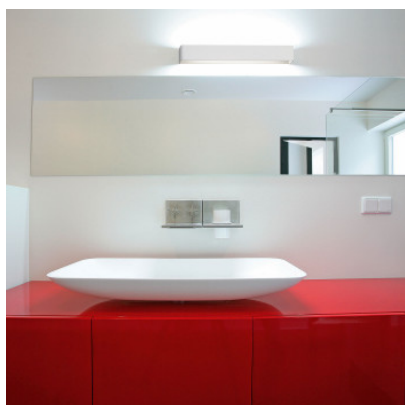

Light-Point Mood 3

Mood 3 est une longue applique murale par le fabricant danois Light-Point dont la forme rectangulaire est adoucie par des angles arrondis. En aluminium, double émission lumineuse, IP20.

blanc, 3000K	349,00 €-PDSF-422,00-€
MPN	261070
EAN	5711389610708

noir/or, 3000K	349,00 €-PDSF-422,00-€
MPN	261073
EAN	5711389610739

Ampoules 1 x 11W 230V LED, 3000K / 2700K.
Dimensions Largeur 50 cm, hauteur 7 cm, profondeur 10 cm.

30.04.2024 1:18:18

Tous les prix indiqués sont avec 19% TVA pour livraison en Deutschland à laquelle s'ajoutent le cas échéant des Coûts d'expédition