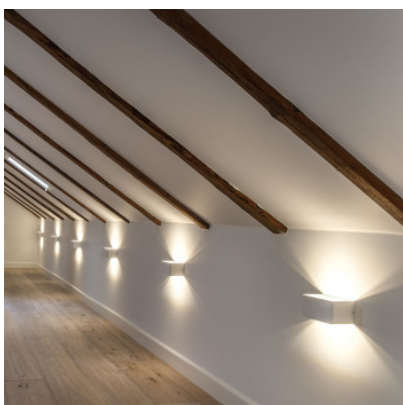

Light-Point Mood 2

L'applique murale Mood 2 par Light-Point présente un style scandinave minimaliste, c'est une brique creuse à coins arrondis en aluminium pour éclairage à double émission. IP20

blanc, 2700K	229,00 €-PDSF-277,00-€
MPN	270090
EAN	5711389700904

blanc, 3000K	229,00 €-PDSF-277,00-€
MPN	261065
EAN	5711389610654

noir, 2700K	229,00 €-PDSF-277,00-€
MPN	270091
EAN	5711389700911

noir, 3000K	229,00 €-PDSF-277,00-€
MPN	261067
EAN	5711389610678

noir/or, 3000K	229,00 €-PDSF-277,00-€
MPN	261068
EAN	5711389610685

Ampoules 1 x 6W 230V LED, 3000K / 2700K.
Dimensions Largeur 20 cm, hauteur 7 cm, profondeur 10 cm.

02.05.2024 3:12:14

Tous les prix indiqués sont avec 19% TVA pour livraison en Deutschland à laquelle s'ajoutent le cas échéant des Coûts d'expédition