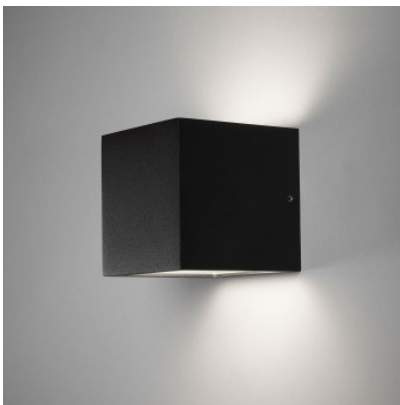

Light-Point Cube XL Up/Down

Grande applique murale Cube XL up-down par le danois Light-Point: forme cubique, éclairage vers le haut et le bas, protection IP54, trois coloris disponibles.

noir	229,00 € - PDSF 277,00 €
MPN	256177
EAN	5711389561772

Ampoules	1 x max. 60W 230V E27 lampe à incandescence.
Dimensions	Largeur 15 cm, hauteur 15 cm, profondeur 15 cm.

30.04.2024 4:44:46

Tous les prix indiqués sont avec 19% TVA pour livraison en Deutschland à laquelle s'ajoutent le cas échéant des Coûts d'expédition