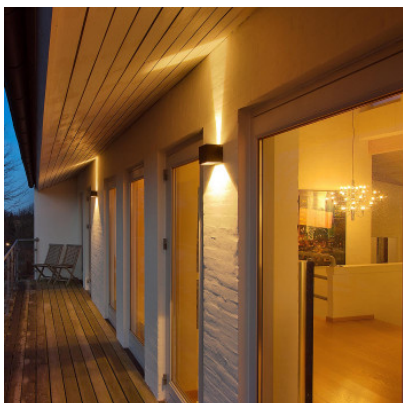

Light-Point Cube XL Up/Down LED

L'applique murale Cube XL LED par Light-Point en aluminium diffuse sa lumière LED vers le haut et le bas. Les diffuseurs ajustables sur 90° permettent de varier les faisceaux lumineux. IP54.

blanc	399,00 €-PDSF-489,00-€
MPN	256185
EAN	5711389561857

noir	399,00 €-PDSF-489,00-€
MPN	256187
EAN	5711389561871

Ampoules 2 x 6W 230V LED, 3.000K.
Dimensions Largeur 15 cm, hauteur 15 cm, profondeur 15 cm.

29.04.2024 23:33:14

Tous les prix indiqués sont avec 19% TVA pour livraison en Deutschland à laquelle s'ajoutent le cas échéant des Coûts d'expédition

Lumen Lighting Nostraforma GmbH & Co KG
Bodenseestr. 129 | DE-81243 München
FON: +49 (0) 89 820 80 62 0 | FAX: +49 (0) 89 820 80 62 200
MAIL: nostraforma@nostraforma.com | WEB: www.nostraforma.com
BANK: Stadtparkasse München | BLZ: 701 500 00 | KTO: 907 228 290
IBAN: DE 85 7015 0000 0907 2282 90 | BIC: SSKMDEMM

UST-ID: DE 813 992 226
Registergericht München HRA 88136
Persönlich haftende Gesellschafter
Nostraforma Verwaltungs GmbH
Registergericht München HRA 175844
Geschäftsführer: Cerchi Alexander, Cerchi Patrick, Cerchi Manuel