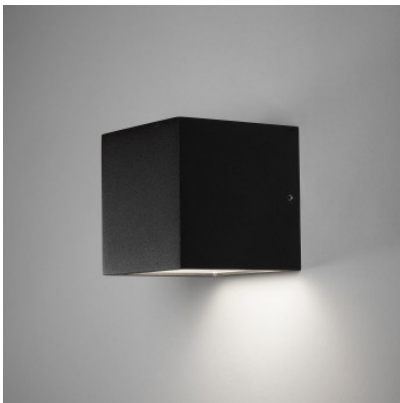

Light-Point Cube Down LED

L'applique cubique Cube down LED par Light-Point est en aluminium et verre. Son faisceau lumineux LED est dirigé vers le bas. Trois coloris disponibles, IP54.

blanc	249,00 €-PDF-303,00-€
MPN	256190
EAN	5711389561901

noir	249,00 €-PDF-303,00-€
MPN	256192
EAN	5711389561925

Ampoules 3W 230V LED, 3.000K.
Dimensions Largeur 10 cm, hauteur 10 cm, profondeur 10 cm.

29.04.2024 15:47:31

Tous les prix indiqués sont avec 19% TVA pour livraison en Deutschland à laquelle s'ajoutent le cas échéant des Coûts d'expédition