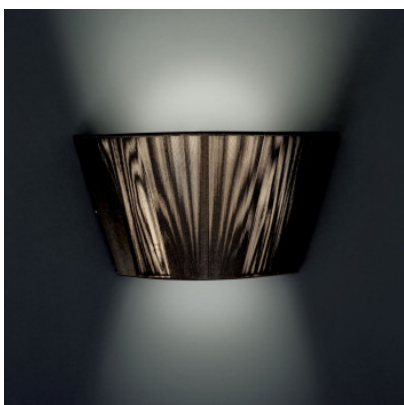

Leucos Lilith P

Lilith P est une applique murale par Leucos avec abat-jour en fil de coton qui forme un élégant accent lumineux dans les intérieurs contemporains.

blanc	79,00 € - PDSF 131,00 €
MPN	0000252

Ampoules	3 x max. 30W E14 ampoule halogène.
Dimensions	Hauteur 190 mm, diamètre 360 mm, profondeur 130 mm.

02.05.2024 9:26:50

Tous les prix indiqués sont avec 19% TVA pour livraison en Deutschland à laquelle s'ajoutent le cas échéant des Coûts d'expédition