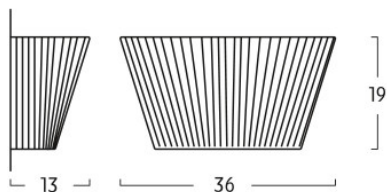

Leucos Lilith P

Lilith P est une applique murale par Leucos avec abat-jour en fil de coton qui forme un élégant accent lumineux dans les intérieurs contemporains.

blanc	79,00 € - PDSF 131,00 €
MPN	0000252

Ampoules	3 x max. 30W E14 ampoule halogène.
Dimensions	Hauteur 190 mm, diamètre 360 mm, profondeur 130 mm.

02.05.2024 9:26:50

Tous les prix indiqués sont avec 19% TVA pour livraison en Deutschland à laquelle s'ajoutent le cas échéant des Coûts d'expédition