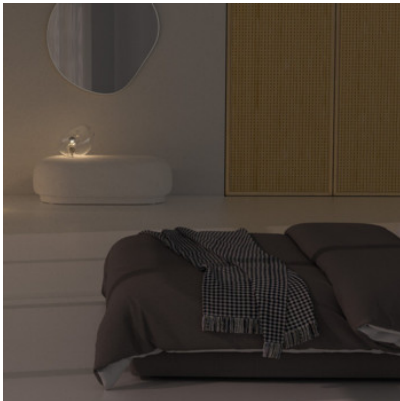

Leucos Lightbody T

Lampe de table Leucos Lightbody T avec structure en métal noir et corps en verre soufflé, chaque verre est une pièce unique avec un numéro de série gravé. Pour ampoules E27. Avec variateur sur le câble.

transparent	959,00 €
MPN	0012195
EAN	8052011014714

transparent pink	1.009,00 €
MPN	0012401
EAN	8052011016930

shaded white	1.089,00 €
MPN	0012399
EAN	8052011016923

03.05.2024 12:49:36

Tous les prix indiqués sont avec 19% TVA pour livraison en Deutschland à laquelle s'ajoutent le cas échéant des Coûts d'expédition