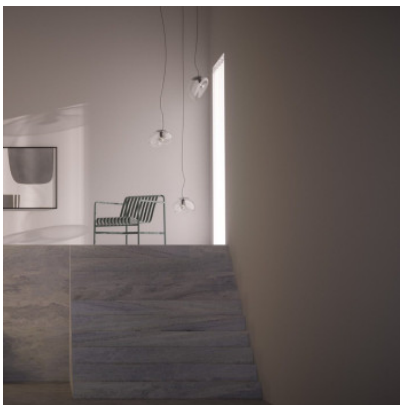

Leucos Lightbody S

Suspension Leucos Lightbody S avec structure en métal noir et corps en verre soufflé, chaque verre est une pièce unique avec un numéro de série gravé. Pour ampoules E27. Dimmable par phase.

transparent	1.089,00 €
MPN	0012403
EAN	8052011018620

transparent pink	1.139,00 €
MPN	0012407
EAN	8052011018668

shaded white	1.209,00 €
MPN	0012406
EAN	8052011018651

03.05.2024 12:35:53

Tous les prix indiqués sont avec 19% TVA pour livraison en Deutschland à laquelle s'ajoutent le cas échéant des Coûts d'expédition