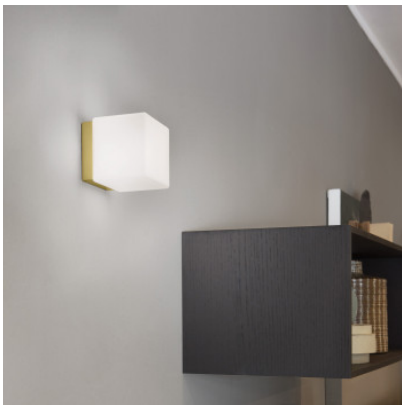

Leucos Cubi P-PL 16 LED

Applique et plafonnier Cubi P-PL 16 LED de Leucos avec un diffuseur en forme de cube en verre soufflé et satiné multicouche avec une base en aluminium. Lumière diffuse.

gris, 2700K, IP20	259,00 € PDSF 324,00 €
MPN	0001788

Ampoules	3 x 5,8W LED, 3000K, 1320 lm, ou. 2 x 6W LED, 2700K, 1440 lm.
Dimensions	Hauteur 15,5 cm, largeur 16 cm, profondeur 16 cm.

06.05.2024 7:39:43

Tous les prix indiqués sont avec 19% TVA pour livraison en Deutschland à laquelle s'ajoutent le cas échéant des Coûts d'expédition