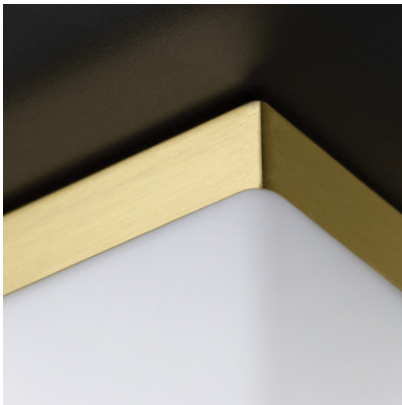

Leucos Cubi P-PL 16 LED

Applique et plafonnier Cubi P-PL 16 LED de Leucos avec un diffuseur en forme de cube en verre soufflé et satiné multicouche avec une base en aluminium. Lumière diffuse.

gris, 2700K, IP20	259,00 € PDSF 324,00 €
MPN	0001788

Ampoules	3 x 5,8W LED, 3000K, 1320 lm, ou. 2 x 6W LED, 2700K, 1440 lm.
Dimensions	Hauteur 15,5 cm, largeur 16 cm, profondeur 16 cm.

06.05.2024 7:39:43

Tous les prix indiqués sont avec 19% TVA pour livraison en Deutschland à laquelle s'ajoutent le cas échéant des Coûts d'expédition