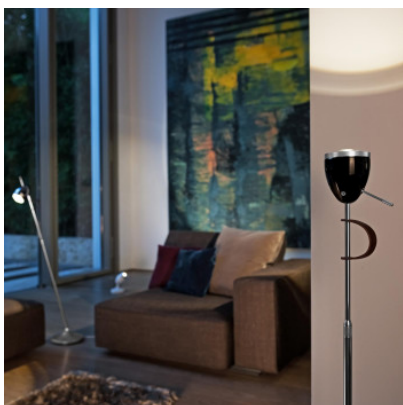

less 'n' more Ylux SL

Lampadaire LED Ylux SL avec tête de lampe et tube télescopique en aluminium, base en béton peint avec enrouleur de câble. Avec variateur rotatif sur la tête de lampe. IP43.

tête blanche mate, base de béton blanc	1.029,00 € PDSF 1.149,00 €
MPN	Y-SL-KWM-SW
EAN	4251908545322
Flux lumineux (lm)	1800
tête en alu poli, base de béton gris	1.029,00 € PDSF 1.149,00 €
MPN	Y-SL-KP-SG
EAN	4251908545308
Flux lumineux (lm)	1800
tête noire mate, base de béton gris	1.029,00 € PDSF 1.149,00 €
MPN	Y-SL-KSM-SG
EAN	4251908545315
Flux lumineux (lm)	1800