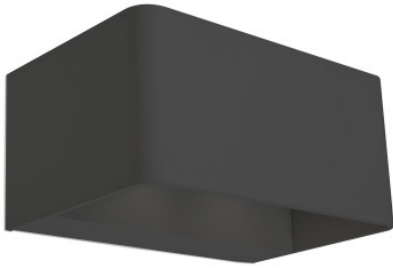

LEDS C4 Wilson Rectangular Applique

anthracite	460,00 €
MPN	05-9684-Z5-CL
EAN	8435381433642

Ampoules	1 x 18W 230V LED, 3.000K, 1.710 lm.
Dimensions	Largeur 19 cm, hauteur 9 cm, profondeur 13 cm.

06.05.2024 21:55:30