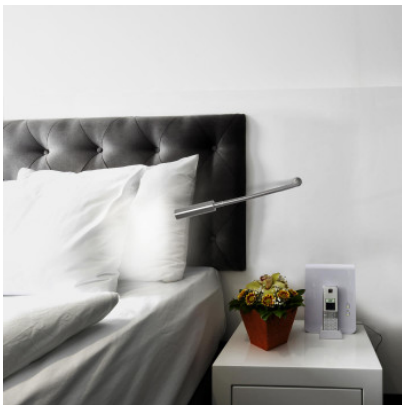

LEDS C4 Tip Applique

nickel satiné
MPN
EAN

240,00 €
05-5296-81-81
8435381461911

Ampoules
Dimensions

2,2W 230V LED, 162 lm, 3.000K.
Hauteur de base 10,7 cm, profondeur max. 53 cm.

07.05.2024 17:02:56

Tous les prix indiqués sont avec 19% TVA pour livraison en Deutschland à laquelle s'ajoutent le cas échéant des Coûts d'expédition