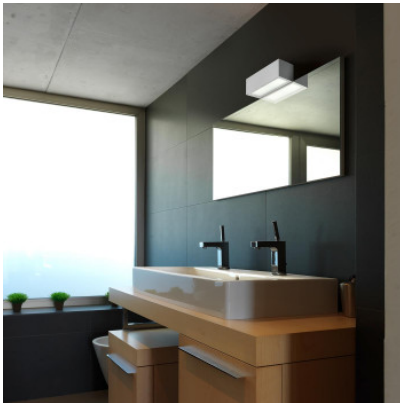

## LEDS C4 Lia Applique

blanc	144,00 €
MPN	05-4401-14-B8
EAN	8435111084557

Ampoules 1 x max. 60W 230V E27 lampe à incandescence.  
Dimensions Largeur 22 cm, hauteur 9 cm, profondeur 8,5 cm.

08.05.2024 6:40:39