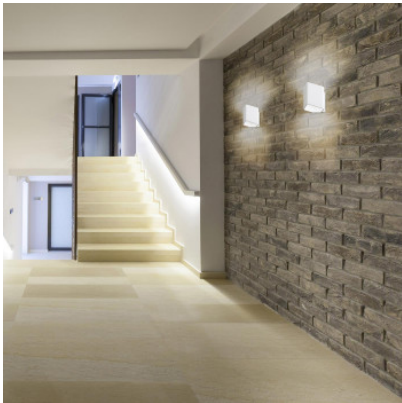

LEDS C4 Jet Model 2 Applique

blanc mat	189,00 €
MPN	05-3980-14-14
EAN	8435381421298

Ampoules 7,5W 230V LED, 3.000K, 700 lm.
Dimensions Largeur 16,4 cm, hauteur 14,9 cm, profondeur 9,3 cm.

01.05.2024 17:21:42