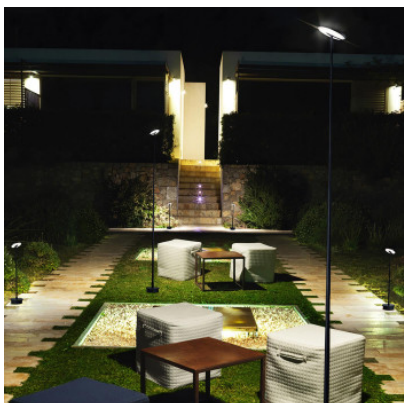

## LEDS C4 Invisible Borne Lumineuse 2100mm

noir	604,00 €
MPN	25-9733-05-M1
EAN	8435381412715

Ampoules	1 x 9W 230V LED, 3.000K, 469lm
Dimensions	Hauteur 210 cm, diamètre d'abat-jour 11 cm, diamètre de base 14 cm.