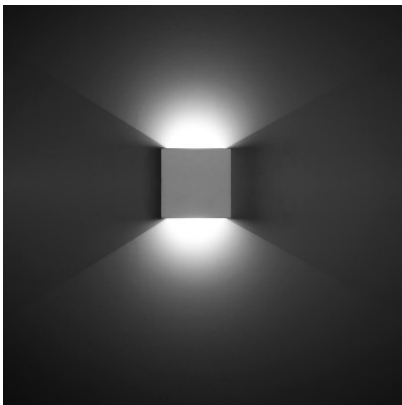

LEDS C4 Ges Deco Square Applique

blanc	90,00 €
MPN	05-1794-14-14
EAN	8435381404833

Ampoules 1 x max. 40W 230V G9 ampoule halogène.
Dimensions Largeur 11,5 cm, hauteur 11,5 cm, profondeur 11,5 cm.

07.05.2024 18:16:14