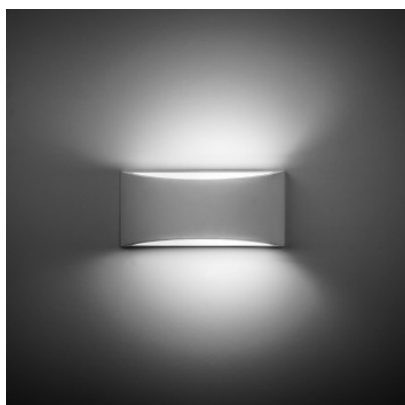

LEDS C4 Ges Deco Oval Applique

blanc	116,00 €
MPN	05-1796-14-14
EAN	8435381404857

Ampoules 1 x max. 40W 230V E14 lampe à incandescence.
Dimensions Largeur 30 cm, hauteur 14 cm, profondeur 9,5 cm.

03.05.2024 7:38:40