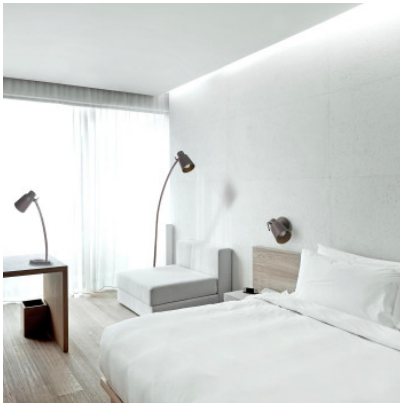

LEDS C4 Funk Table

brun foncé
MPN
EAN

222,00 €
10-4755-CI-23
8435381421199

Ampoules
Dimensions

1 x max. 60W 230V E27 lampe à incandescence.
Diamètre de réflecteur 10,3 cm, hauteur 51,3 cm, profondeur 31,4 cm,
diamètre de base 15 cm.