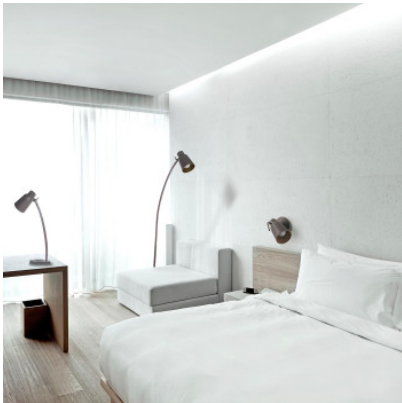

## LEDS C4 Funk Lampadaire

---

brun foncé	325,00 €
MPN	25-4755-CI-23
EAN	8435381421205

---

Ampoules	1 x max. 100W 230V E27 lampe à incandescence.
Dimensions	Diamètre de réflecteur 10,3 cm, hauteur 130 cm, profondeur 37,8 cm, diamètre de base 23 cm.