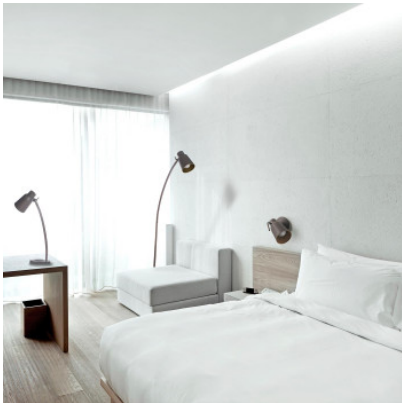

LEDS C4 Funk Applique

brun foncé
MPN
EAN

139,00 €
05-4755-CI-23
8435381421182

Ampoules 1 x max. 60W 230V E27 lampe à incandescence.
Dimensions Diamètre de réflecteur 10,4 cm, hauteur de réflecteur 16,7 cm, profondeur 20,4 cm, diamètre de la fixation murale 11 cm.