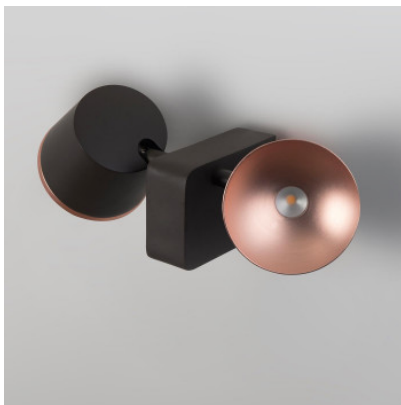

LEDS C4 Drone Double Applique

blanc mat, chrome	348,00 €
MPN	05-5307-14-21
EAN	8435381444976

blanc mat, cuivre	348,00 €
MPN	05-5307-14-06
EAN	8435381444969

brun foncé, chrom	348,00 €
MPN	05-5307-CI-21
EAN	8435381444990

brun foncé, cuivre	348,00 €
MPN	05-5307-CI-06
EAN	8435381444983

Ampoules	2 x 7W 230V LED, 2.700K, 1.100 lm.
Dimensions	Largeur 24 cm, hauteur 7,5 cm, profondeur 11,4 cm.

04.05.2024 10:15:38

Tous les prix indiqués sont avec 19% TVA pour livraison en Deutschland à laquelle s'ajoutent le cas échéant des Coûts d'expédition