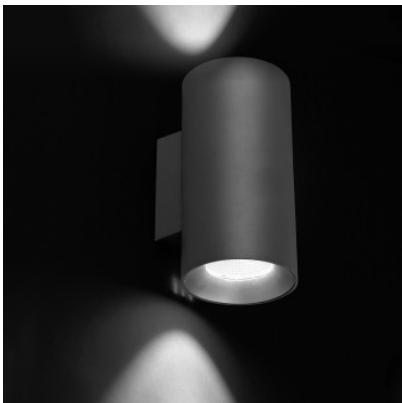

## LEDS C4 Cosmos Applique ø131mm Up-&Downlight

L'applique murale Cosmos 110 LED par Leds-C4 consiste dans un corps d'aluminium cylindrique à diffuseurs de verre, pour éclairage vers le haut et le bas.

---

anthracite	394,00 €
MPN	05-9955-Z5-CL
EAN	8435381461997

---

Ampoules	21W 230V LED, 3000K, 1823 lm.
Dimensions	Diamètre d'abat-jour 11 cm, hauteur 21,1 cm, profondeur 13,1 cm.

08.05.2024 6:09:54

Tous les prix indiqués sont avec 19% TVA pour livraison en Deutschland à laquelle s'ajoutent le cas échéant des Coûts d'expédition