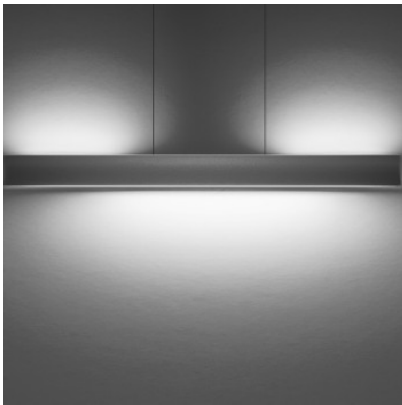

LEDS C4 Bravo Suspension

La suspension Leds-C4 Bravo présente un design industriel adouci par la courbe des profilés d'aluminium. Diffuseur en acrylique blanc pour une lumière non-éblouissante vers le bas.

or peint	627,00 €
MPN	00-4925-F5-M1
EAN	8435381425777

Ampoules	33,3W et 6W 230V led.
Dimensions	Largeur 120 cm, hauteur de réflecteur 7,2 cm, profondeur de réflecteur 3,5 cm, hauteur totale max. 150 cm, longueur de rosette 23 cm, hauteur de rosette 5,2 cm, largeur de rosette 8 cm.