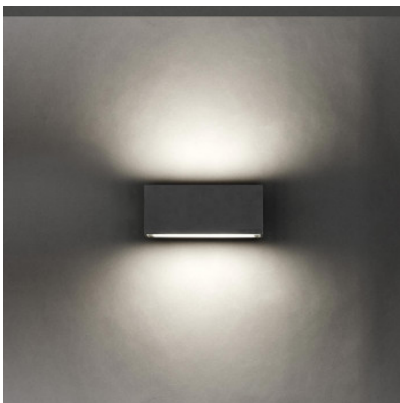

LEDS C4 Afrodita Applique LED 220mm Up-&Downlight

Applique murale pour l'extérieur led 22 par Leds-C4 pour éclairage vers le haut et le bas.
Boîtier en aluminium très pur et diffuseurs de verre sablé en partie. Protection IP65.

anthracite	218,00 €
MPN	05-9911-Z5-CL
EAN	8435381439279

blanc	218,00 €
MPN	05-9911-14-CL
EAN	8435381439262

gris	218,00 €
MPN	05-9911-34-CL
EAN	8435381454661

Ampoules 17,5W 230V LED, 3.000K, 1.908 lm.
Dimensions Largeur 22 cm, hauteur 9 cm, profondeur 12 cm.