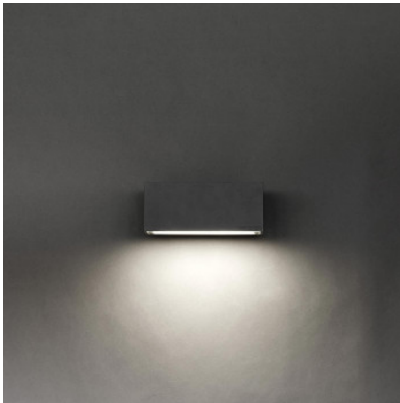

LEDS C4 Afrodita Applique LED 220mm Downlight

L'applique murale rectangulaire pour l'extérieur Afrodita led 22 par Leds-C4 comporte un boîtier d'aluminium d'une grande pureté et un diffuseur de verre en partie sablé. IP65.

anthracite	182,00 €
MPN	05-9912-25-CL
EAN	8435381439293

blanc	182,00 €
MPN	05-9912-14-CL
EAN	8435381439286

gris	182,00 €
MPN	05-9912-34-CL
EAN	8435381454678

Ampoules	11,5W 230V LED, 3.000K, 1.219 lm.
Dimensions	Largeur 22 cm, hauteur 9 cm, profondeur 12 cm.