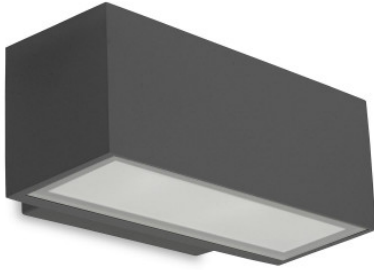

LEDS C4 Afrodita Applique LED 220mm Downlight

L'applique murale rectangulaire pour l'extérieur Afrodita led 22 par Leds-C4 comporte un boîtier d'aluminium d'une grande pureté et un diffuseur de verre en partie sablé. IP65.

anthracite	182,00 €
MPN	05-9912-25-CL
EAN	8435381439293

blanc	182,00 €
MPN	05-9912-14-CL
EAN	8435381439286

gris	182,00 €
MPN	05-9912-34-CL
EAN	8435381454678

Ampoules	11,5W 230V LED, 3.000K, 1.219 lm.
Dimensions	Largeur 22 cm, hauteur 9 cm, profondeur 12 cm.