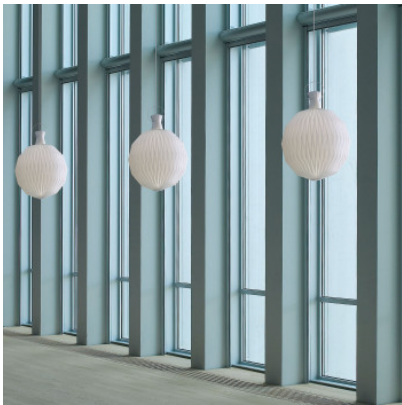

Le Klint The Lantern / Model 101 Large

Suspension Le Klint The Lantern / Model 101 Large avec abat-jour en film plastique. Pour ampoules E27. Dimmable par phases.

Standard	589,00 € PDSF-699,00 €
MPN	101L
EAN	5703387101302