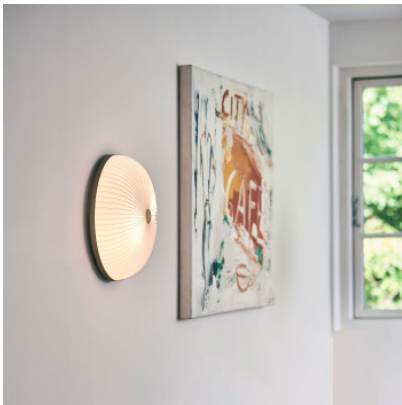

Le Klint Lamella Plafond 35 cm

Applique/plafonnier Le Klint Lamella 35 avec abat-jour en plastique plissé et support en métal. Eclairage diffus et non éblouissant. Pour ampoules E27. Dimmable par phases.

aluminium	589,00 €-PDSF-699,00-€
MPN	235
EAN	5703387923515

or	589,00 €-PDSF-699,00-€
MPN	235GO
EAN	5703387923522

01.05.2024 3:13:33

Tous les prix indiqués sont avec 19% TVA pour livraison en Deutschland à laquelle s'ajoutent le cas échéant des Coûts d'expédition

Lumen Lighting Nostraforma GmbH & Co KG
Bodenseestr. 129 | DE-81243 München
FON: +49 (0) 89 820 80 62 0 | FAX: +49 (0) 89 820 80 62 200
MAIL: nostraforma@nostraforma.com | WEB: www.nostraforma.com
BANK: Stadtparkasse München | BLZ: 701 500 00 | KTO: 907 228 290
IBAN: DE 85 7015 0000 0907 2282 90 | BIC: SSKMDEMM

UST-ID: DE 813 992 226
Registergericht München HRA 88136
Persönlich haftende Gesellschafter
Nostraforma Verwaltungs GmbH
Registergericht München HRA 175844
Geschäftsführer: Cerchi Alexander, Cerchi Patrick, Cerchi Manuel