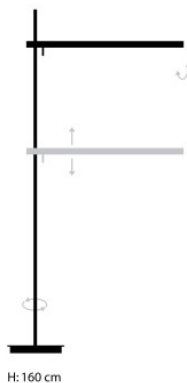

LDM Santo Terra

Lampe moderne: Santo est une lampe de sol à hauteur ajustable avec une tête pivotante en aluminium avec diverses surfaces et tige chromée. Munie de LED.

aluminium poli MPN	1.189,00 € E7028000
laqué blanc, matt MPN	1.189,00 € E7028700
laqué bronze MPN	1.189,00 € E7028000
laqué noir, matt MPN	1.189,00 € E7028800

Ampoules	1 bande Power LED avec 36 diodes, blanc chaud, température de couleur 2850K, 600 lm.
Dimensions	Hauteur 1.650 mm, longueur diffuseur 550 mm, diamètre diffuseur 20 mm, diamètre tube 12 mm.

25.04.2024 17:42:26