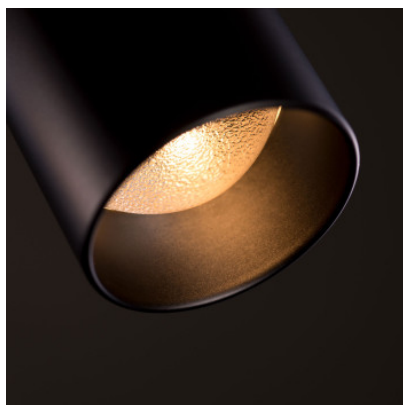

LDM Pure Spot Duo

Le plafonnier à deux spots Pure Spot Duo par LDM consiste dans des têtes de lampes à lentilles claires dont l'angle d'illumination est modifiable et pouvant être orientées. Variable en intensité.

aluminium anodisé, 2700K MPN	751,00 € E26245122T
aluminium anodisé, 3000K MPN	751,00 € E26245123T
aluminium poli, 2700K MPN	751,00 € E26280102T
aluminium poli, 3000K MPN	751,00 € E26280103T
blanc mat, 2700K MPN	751,00 € E26287872T
blanc mat, 3000K MPN	751,00 € E26287873T
noir mat, 2700K MPN	751,00 € E26288882T
noir mat, 3000K MPN	751,00 € E26288883T

Ampoules

2700K: 2 x 6,7W LED, 780 lm, IRC 97. 3000K:
2 x 6,7W LED, 810 lm, IRC 97.

Dimensions

Boîtier: hauteur 2,7 cm, largeur 50 cm,
profondeur 6,5 cm. Diamètre du spot: 4 cm.

27.04.2024 12:36:26

Tous les prix indiqués sont avec 19% TVA pour livraison en Deutschland à laquelle s'ajoutent le cas échéant des Coûts d'expédition