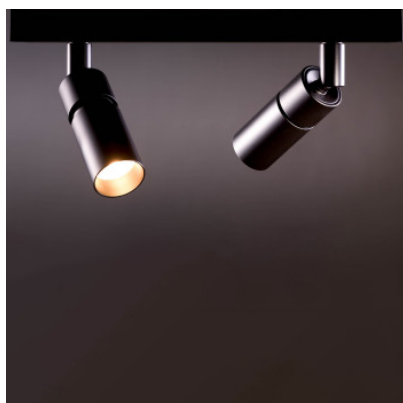

LDM Pure Spot Duo

Le plafonnier à deux spots Pure Spot Duo par LDM consiste dans des têtes de lampes à lentilles claires dont l'angle d'illumination est modifiable et pouvant être orientées. Variable en intensité.

Ampoules

2700K: 2 x 6,7W LED, 780 lm, IRC 97. 3000K:
2 x 6,7W LED, 810 lm, IRC 97.

Dimensions

Boîtier: hauteur 2,7 cm, largeur 50 cm,
profondeur 6,5 cm. Diamètre du spot: 4 cm.

27.04.2024 12:36:26

Tous les prix indiqués sont avec 19% TVA pour livraison en Deutschland à laquelle s'ajoutent le cas échéant des Coûts d'expédition